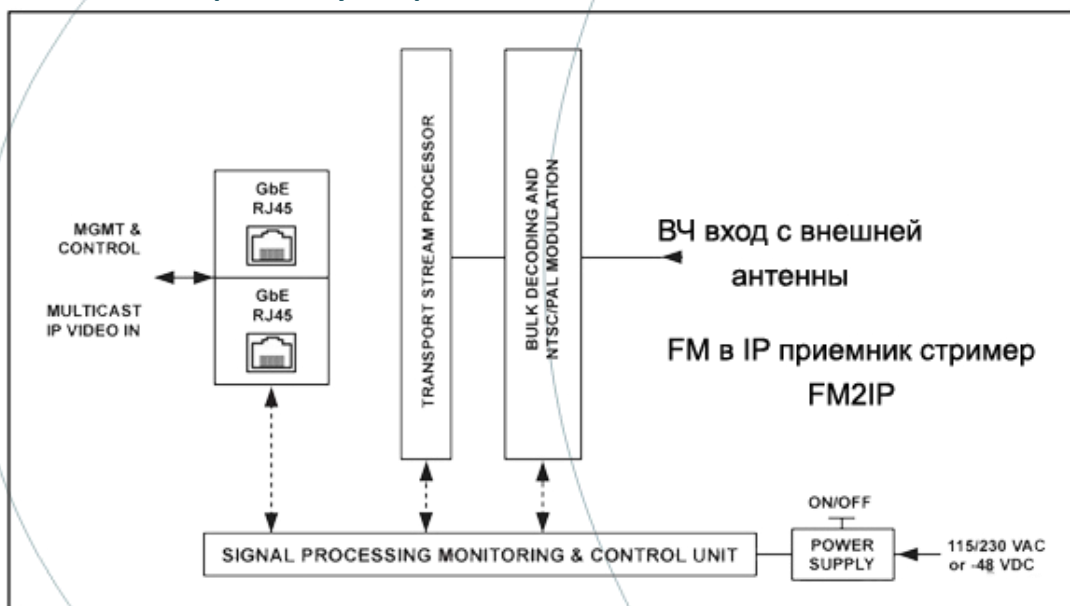

**FM2IP (CRT1081SMA) - FM приемник, FM демодулятор, аудио энкодер и FM в IP стример на 8 каналов в корпусе 1RU**

**FM в IP профессиональный FM приемник и IP стример на 8 каналов** – FM2IP сочетает в себе функционал нескольких устройств (FM стример, FM приемник, FM демодулятор, FM приемник с энкодером, FM декодер), позволяет осуществить прием до 8 FM каналов, демодулировать, энкодировать и инкапсулировать в IP. FM приемник с IP стримером идеально подходит для преобразования FM каналов при вещании в DVB и IP сети.

**Применение FM в IP приемника и стримера**

- Кабельную, FM в DVB-C;
- Спутниковую, FM в DVB-S/-S2;
- Эфирную, FM в DVB-T/-T2;
- IPTV, FM в IPTV;
- OTT, FM в OTT;

**Функциональная схема трансмодулятора FM в IP на 8 каналов FM2IP-8**

**FM в IP стример CRT1081SMA** – позволяет осуществить следующие операции преобразования FM сигнала в DVB, FM в IP, fm to ip, FM в ASI, FM в DVB, FM в DVB-C, FM в DVB-T2

**Спецификация на многоканальный FM в IP трансмодулятор**

| Наименование                | Значение              |
|-----------------------------|-----------------------|
| <b>ВХОД</b>                 |                       |
| FM приёмник и IP стример    | до 8 каналов          |
| Частотный диапазон тюнера   | FM, ЧМ УКВ 65-108 МГц |
| Моно/Сtereo                 | Управление            |
| RDS                         | Поддерживается        |
| Подключение внешней антенны | Поддерживается        |
| Выход НЧ сигнала            | Опция                 |