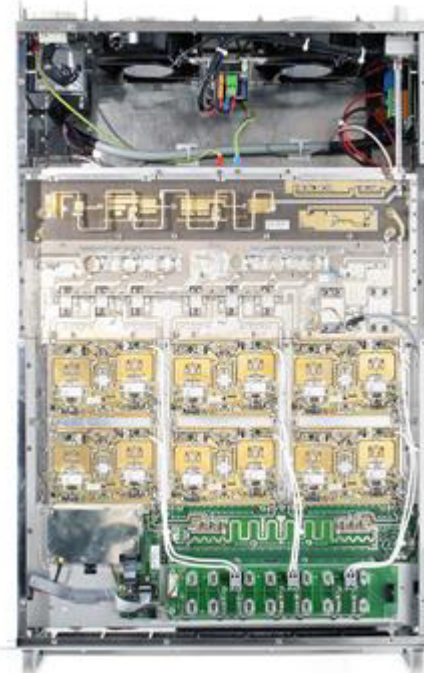

EXC-4000GT - КОМПАКТНЫЙ FM РАДИОВЕЩАТЕЛЬНЫЙ ПЕРЕДАТЧИК 4000W.

EXC-4000GT – компактный FM радиовещательный передатчик 4000W инновационной линии продуктов GT производимого компанией Sielco. 4000W радиовещательный FM передатчик сочетает в себе большую эффективность и универсальность по трем основным параметрам: легкий вес, минимальный размер и низкое потребление энергии. Приобретение радиовещательного FM передатчик а EXC-4000GT, или любого другого модельной линии GT, означает сделать победный выбор, для того чтобы насладиться всеми преимуществами в течение всего жизненного цикла продукта с минимальными затратами: меньше транспортные расходы, меньше места для его установки и низкий расход энергии во время работы.

Радиовещательный FM передатчик EXC-4000GT удобен в настройке, благодаря интуитивному интерфейсу и элегантному жидкокристаллическому графическому дисплею и функцией управления в “несколько нажатий”. Высокий функционал компактного FM передатчика может быть увеличен за счет использования важных опций: телеметрии / систем дистанционного управления, Ethernet с протоколом SNMP, высоким качеством стерео кодера, аудио цифровым табло в соответствии с AES/ EBU директивой, RS232/485 портами для возможности интеграции с другим оборудованием. Современный и привлекательный дизайн радиовещательных FM передатчиков GT отражает состояние современных технологий этой надежной модели, которая практически не требует обслуживания, что позволяет сэкономить время и деньги.

Фотографии FM радиовещательного передатчика 4000W - EXC-4000GT

Telemetry

Ethernet board

Stereo Encoder