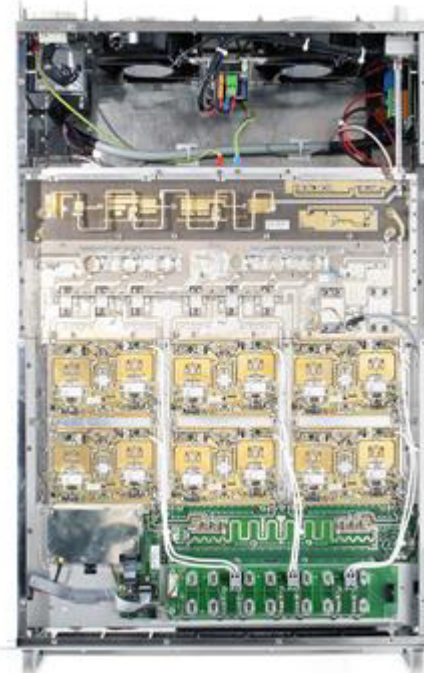

EXC-2500GT - КОМПАКТНЫЙ FM РАДИОВЕЩАТЕЛЬНЫЙ ПЕРЕДАТЧИК 2500W.

EXC-2500GT – компактный FM радиовещательный передатчик 2500W инновационной линии продуктов GT производимого компанией Sielco. 2500W радиовещательный FM передатчик сочетает в себе большую эффективность и универсальность по трем основным параметрам: легкий вес, минимальный размер и низкое потребление энергии. Приобретение радиовещательного FM передатчик а EXC-2500GT, или любого другого модельной линии GT, означает сделать победный выбор, для того чтобы насладиться всеми преимуществами в течение всего жизненного цикла продукта с минимальными затратами: меньше транспортные расходы, меньше места для его установки и низкий расход энергии во время работы.

Радиовещательный FM передатчик EXC-2500GT удобен в настройке, благодаря интуитивному интерфейсу и элегантному жидкокристаллическому графическому дисплею и функцией управления в “несколько нажатий”. Высокий функционал компактного FM передатчика может быть увеличен за счет использования важных опций: телеметрии / систем дистанционного управления, Ethernet с протоколом SNMP, высоким качеством стерео кодера, аудио цифровым табло в соответствии с AES/ EBU директивой, RS232/485 портами для возможности интеграции с другим оборудованием. Современный и привлекательный дизайн радиовещательных FM передатчиков GT отражает состояние современных технологий этой надежной модели, которая практически не требует обслуживания, что позволяет сэкономить время и деньги.

Фотографии FM радиовещательного передатчика 2500W - EXC-2500GT

Telemetry

Ethernet board

Stereo Encoder